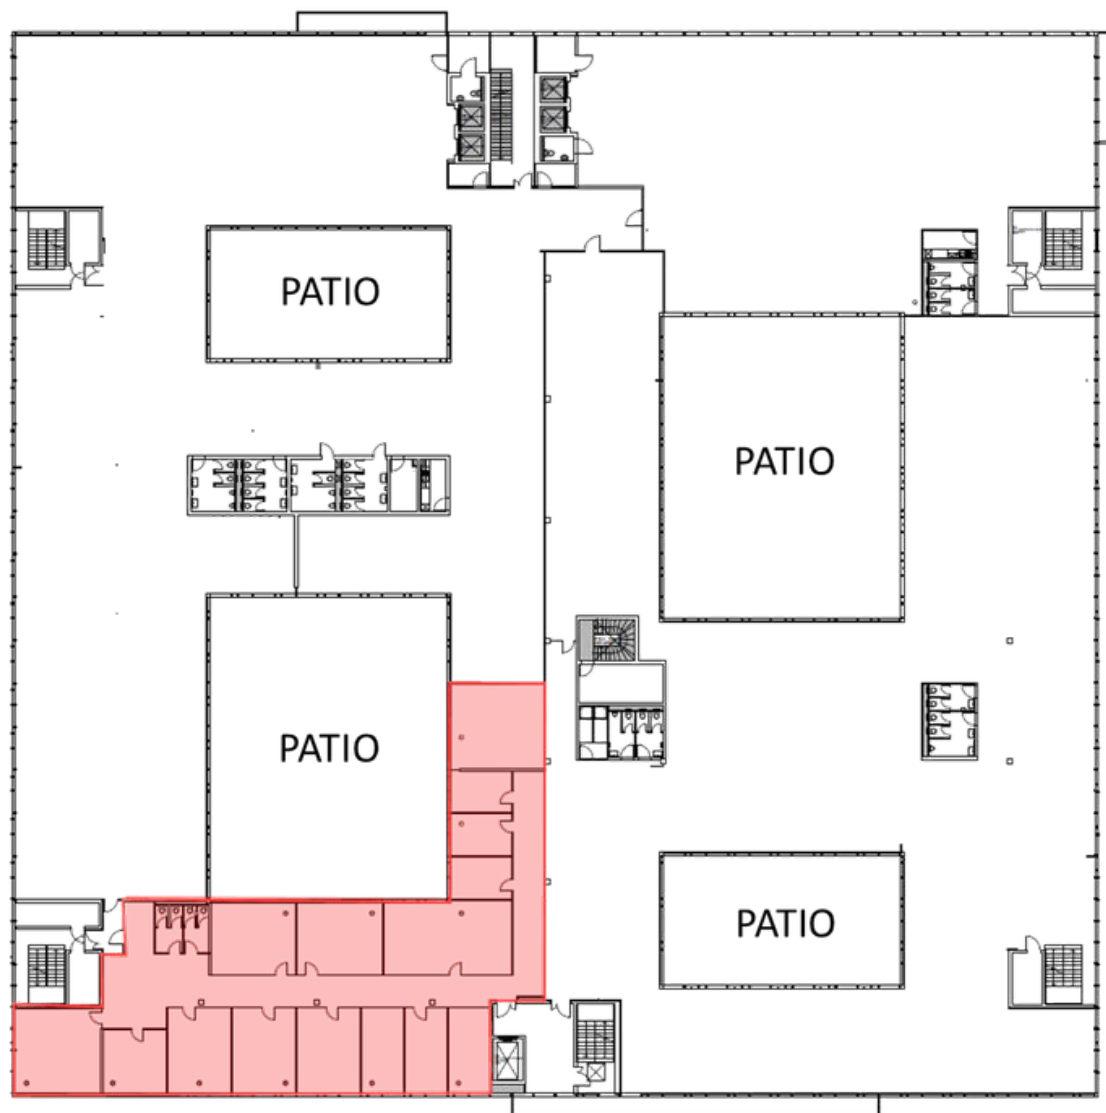

PATIO PLAZA

Surface semi-aménagée

Rejoignez la communauté de Patio Plaza

Surface: 440 m²

Etage: 1er

Décriptif:

- Surfaces modulables à votre gré
- Faux-plancher & faux-plafond
- Nombreuses places de parking
- Patios lumineux apportant de la lumière naturelle