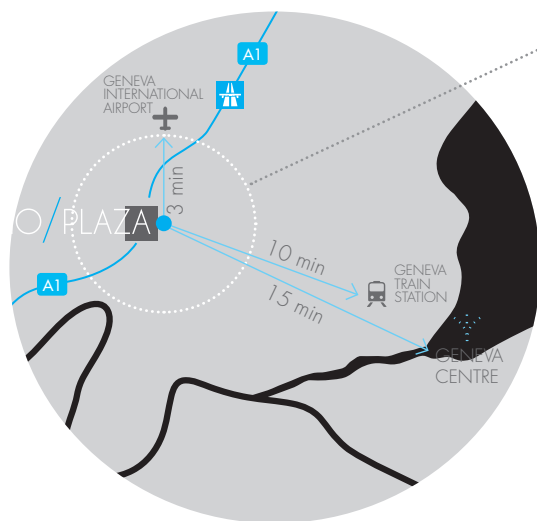

PATIO/PLAZA

PATIO PLAZA 123, ROUTE DE MEYRIN 1219 GENÈVE

/ Patio Plaza, c'est l'assurance d'une adresse professionnelle au centre de l'activité économique internationale de Genève. A seulement quelques minutes de l'aéroport, de sa gare, des accès autoroutiers et des transports publics, vos bureaux disposent d'une accessibilité de premier ordre.
 You can be confident of a business address at the heart of Geneva's international economic activity. Patio Plaza is highly accessible – only minutes from the airport, the railway station, motorway access and public transport.

/ PLAN DE LOCALISATION LOCATION MAP

/ TRANSPORTS PUBLICS PUBLIC TRANSPORT

- | | |
|--------------------------------------|-----------------------------------|
| TRAM TRAMWAY | BUS BUSES |
| 14 Bachet-de-Pesay – Meyrin-Gravière | 6 Vernier-Village – Genève-Plage |
| 16 Meyrin-Gravière – Moillesulaz | 19 Vernier-Village – Bernex-Saule |
| | 23 Aéroport – ZIPLO |